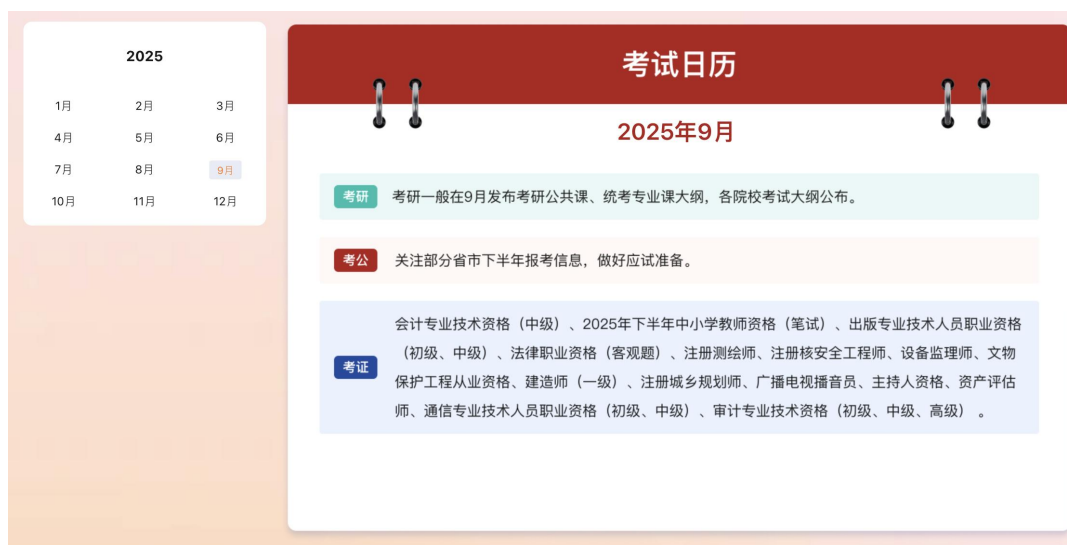

搜索功能：输入关键字即可查找到数据库中相关资源，包括课程、题库、资讯、备考资料四个类别。

个性化功能介绍：

(1)AI 备考功能

- AI 问答：提供 7×24 小时在线答疑服务，即时响应学习困惑，打破时间与空间限制，成为备考中的“随身答疑老师”。
- AI 个性化备考：基于用户当前知识掌握程度、备考目标及学习习惯，智能生成阶段性学习计划，动态调整学习进度与内容优先级，提升时间利用效率。
- AI 深度解析：针对学习难题，不仅给出答案，更拆解解题思路、梳理知识逻辑链、标注易错点，同步关联同类考点。

- AI 趣味互动: 支持非学习类智能化趣味互动, 缓解备考压力, 调节学习节奏, 让备考过程更轻松, 提升学习持续性。

(2) 考试日历功能

系统梳理全年公考关键时间节点 (如报名时间、准考证打印时间、初试时间、成绩查询时间等), 直观呈现时间轴, 帮助用户精准把控备考节奏。

(3) 考情分析功能

此模块详细拆解公考全阶段核心考试类型, 包括国家公务员、地方公务员、选调生、事业单位、军队文职等, 清晰讲解各环节操作步骤、核心原则及实用攻略。