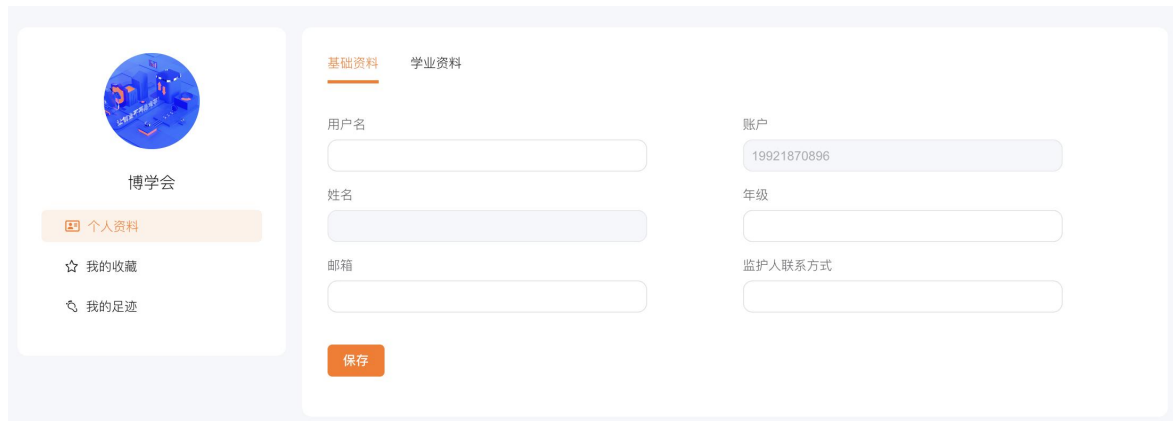

⑦ 个人中心模块

个人中心中具有认证授权功能，在指定 IP 范围内完成认证授权后，用户将

10

浙江博易知信息技术有限公司

在接下来的 3 个月内不受 IP 限制，可自由访问。

用户也可在个人资料板块中查看及修改自己的基本信息和学业相关资料，涵盖姓名、性别、联系方式、头像等。

在“我的收藏”功能中，用户可轻松收藏视频课程、电子试卷、资讯、备考资料等四大类内容。

“我的足迹”则按时间顺序精心排列，展示了用户最近的浏览历史。