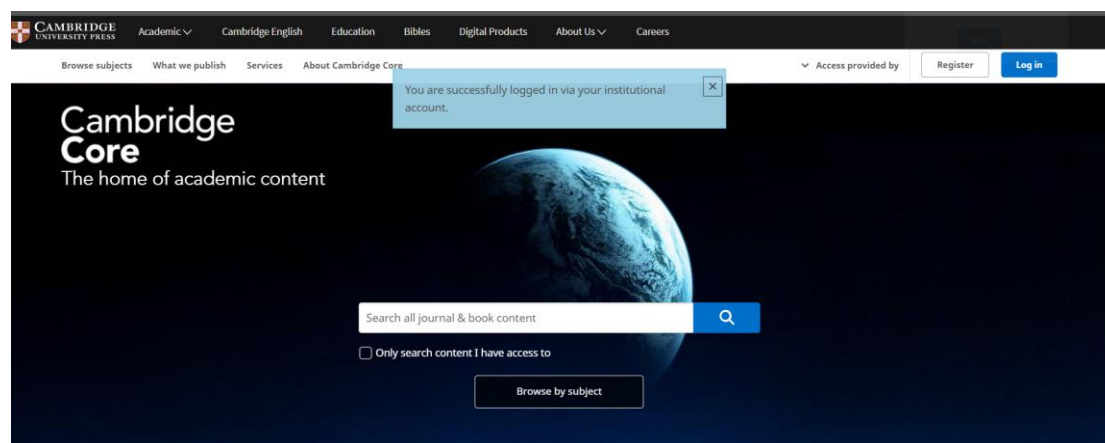

Cambridge Journals Online (剑桥期刊在线) 数据库

校外访问流程

1. 请点击“校外访问”，直接跳转至学校统一身份认证登录页面，登录成功后显示身份为“Shenzhen University”，即可检索和下载。

2. 若认证页面未成功跳转至官网页面，出现了选择机构页面：

Cambridge University Press
advances learning, knowledge and
research worldwide