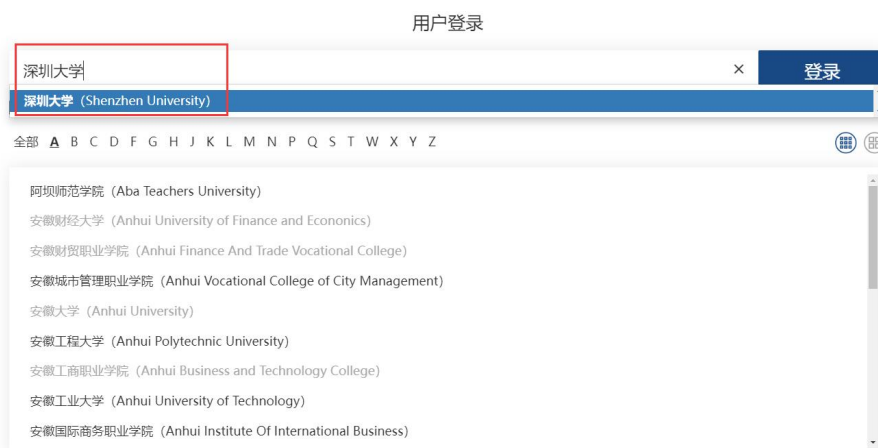

## 北大法宝校外访问指南

1. 使用非校园 IP 地址用电脑或手机打开浏览器，访问北大法宝简介页面，点击“校外访问（点 CARS I 登录，选深圳大学）”。

2. 电脑访问：在登录页面点击“CARS I”按钮，通过 CARS I 登录。

电脑端 CARS I 登录入口

- 手机访问：在登录页面点击“CARS I”按钮，通过 CARS I 登录。

移动端 H5 CARSJ 登录入口

3. 搜索或选中所在高校“深圳大学”，点“记住我的选择”（下次可直接登录，无需选择学校），点击登录，进入统一身份认证页面。